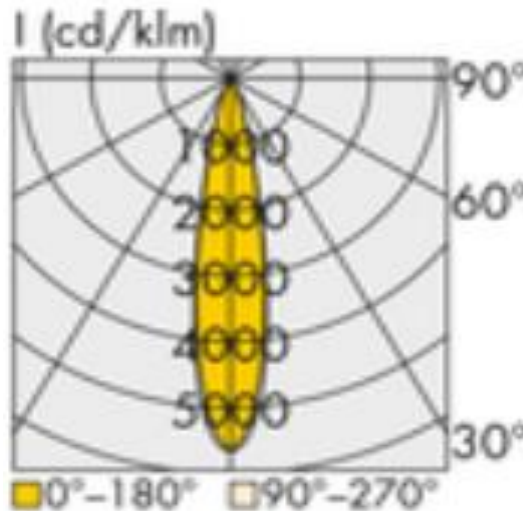

241530.844.001.103

VICO pro_1500_30_840_14000_DA_Sen

IP 20

LED-Lichtbandeinsatz für VICO-Trageschienen mit dreireihigem frei wählbarem Linsensystem und mit verschiedenen Lumenpaketen. Die Einsätze sind in verschiedenen Längen erhältlich und sind in den Steuermodi ND und DA bestellbar. Die Montage/Demontage erfolgt werkzeuglos an den Tragschienen. Optional sind Notlichteinsätze mit Akku für 3 Std. oder Einsatz für Zentralbatterie lieferbar. Ebenfalls ist Sensorik erhältlich.

Technische Daten:

Lampenlichtstrom	14680 lm
Leuchtenlichtstrom	13950 lm
Systemeffizienz	154 lm/W
Systemleistung	91 W
Farbwiedergabeindex	≥ 80 Ra
Farbtemperatur	4000 K
Farbtoleranz	3
Lebensdauer	>36.000 h (L80/B10)
UGR	24,6
Spannung	230V / 50Hz
Umgebungstemperatur	-20 ... +50 °C

LVK:

Dimensionen:

Länge-L	1500 mm
Breite-B	70 mm
Höhe-H	57 mm
Gewicht	2.5 kg

Diese Leuchte enthält eine Lichtquelle der Energieeffizienzklasse C

Letzte Änderung: Mittwoch, 25. Oktober 2023, technische Änderungen und Irrtümer vorbehalten